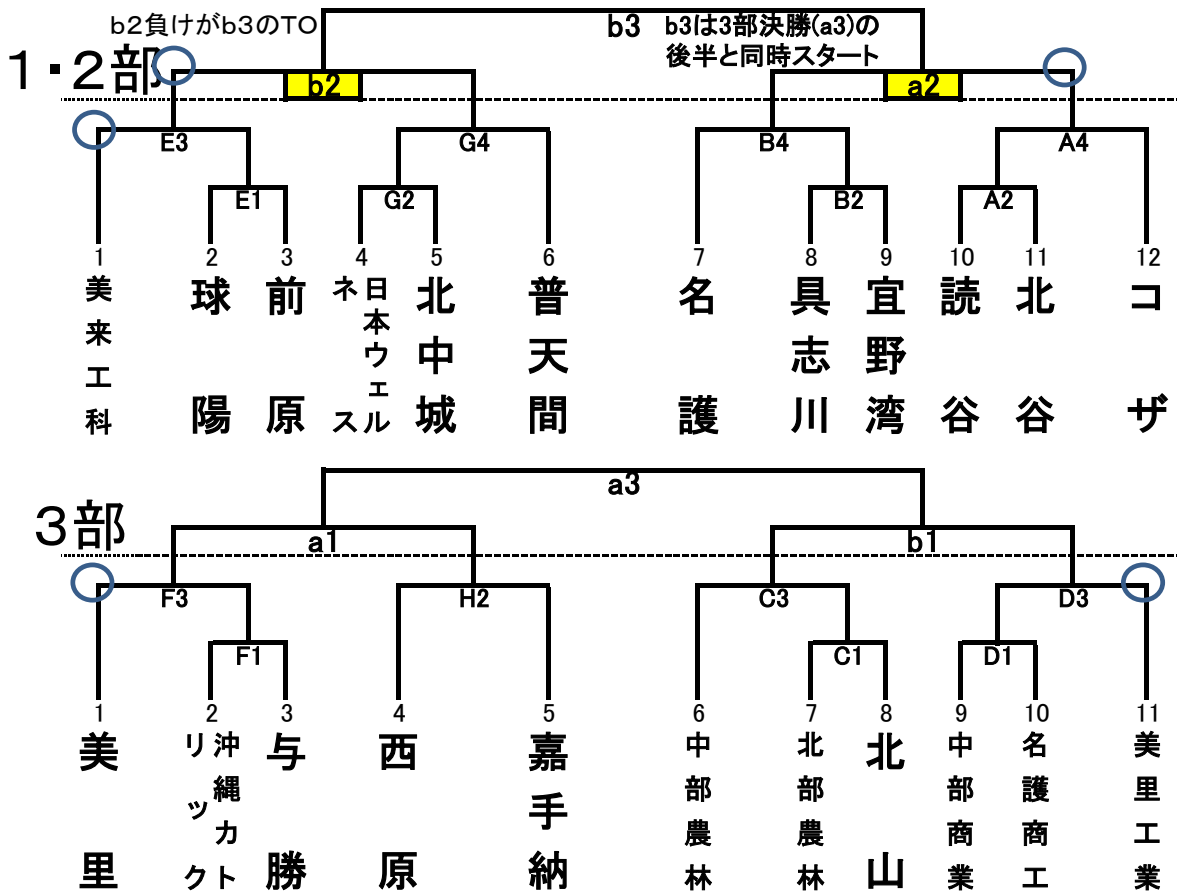

第16回KBC学園杯中北部地区高校バスケットボール大会

(1,2部2日目各会場コート訂正版)

3月19日(土) A、B→名護高校 C、D→中部農林高校 E、F→球陽高校 G、H→北中城高校

3月20日(日) a、b→名護高校 c、d→中部農林高校

第1試合 9:00~ 第2試合 10:30~

第3試合 12:00~ 第4試合 13:30~

第1試合T.O ○

男子

【ハーフタイム10分、試合間10分】

女子