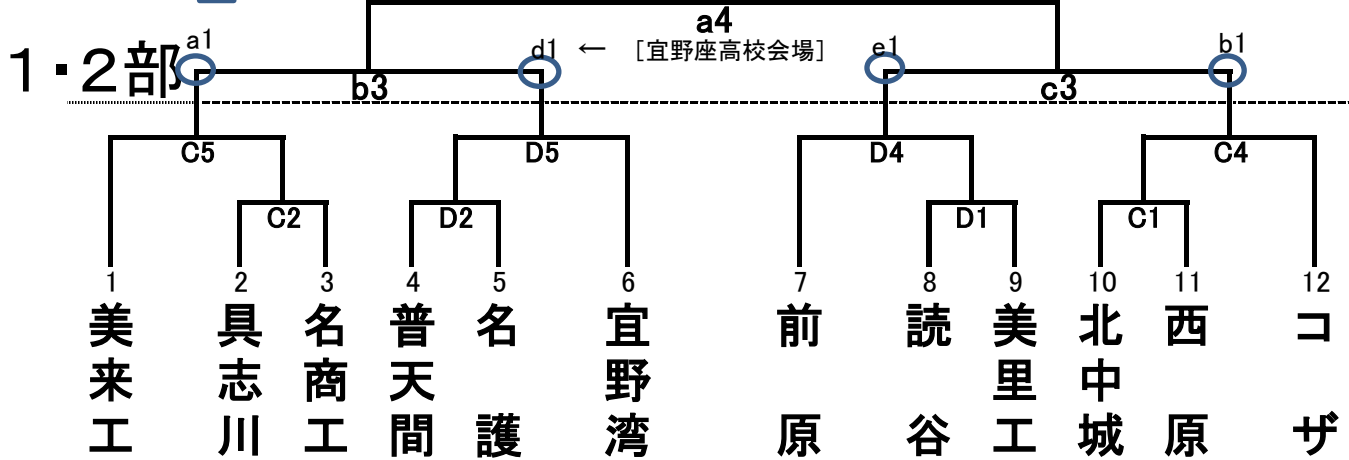

第14回KBC学園杯争奪中・北部地区高校生バスケットボール大会

2月22日(土) A,B→宜野座総合体育館 C,D→美里工業高校 E,F→北部農林高校

2月23日(日) a,b,c→宜野座総合体育館 d,e→宜野座高校

第1試合 9:00~ 第2試合 10:30~

第3試合 12:00~ 第4試合 13:30~

第5試合 15:00~ 第6試合 16:30~

【ハーフタイム10分, 試合間10分】

第1試合T.O. 
 第4試合T.O. 
 その他のT.O. 

男子

(b3,c3終了30分後に試合開始)

女子