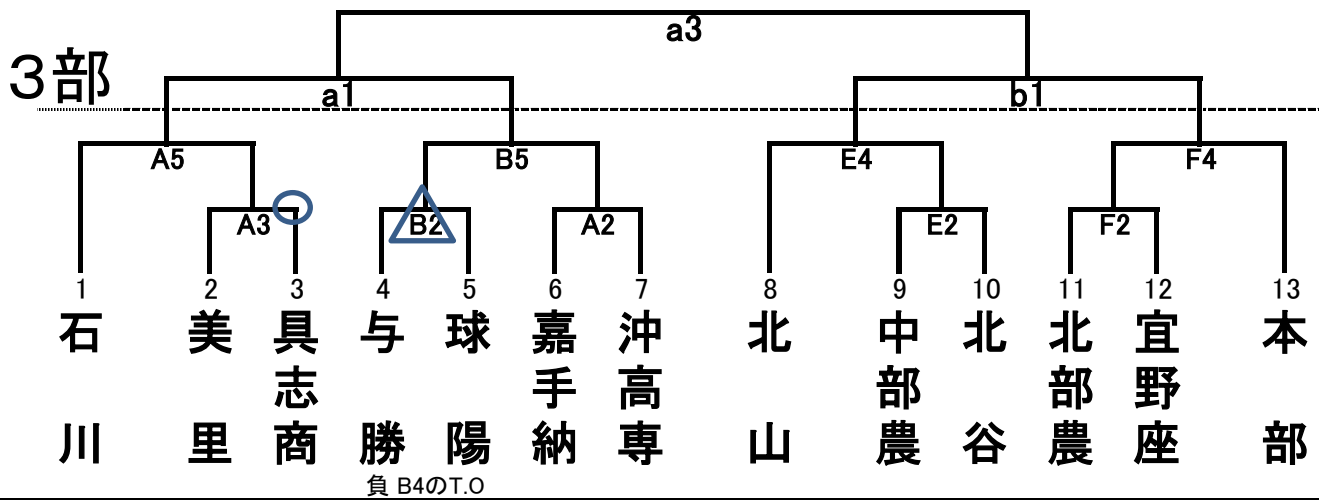

第14回KBC学園杯争奪中・北部地区高校生バスケットボール大会

2月22日(土) A,B→宜野座総合体育館 C,D→美里工業高校 E,F→北部農林高校

2月23日(日) a,b,c→宜野座総合体育館 d,e→宜野座高校

第1試合 9:00~ 第2試合 10:30~

第3試合 12:00~ 第4試合 13:30~

第5試合 15:00~ 第6試合 16:30~

【ハーフタイム10分, 試合間10分】

第1試合T.O. 
 第4試合T.O. 
 その他のT.O. 

男子

(b3,c3終了30分後に試合開始)

女子