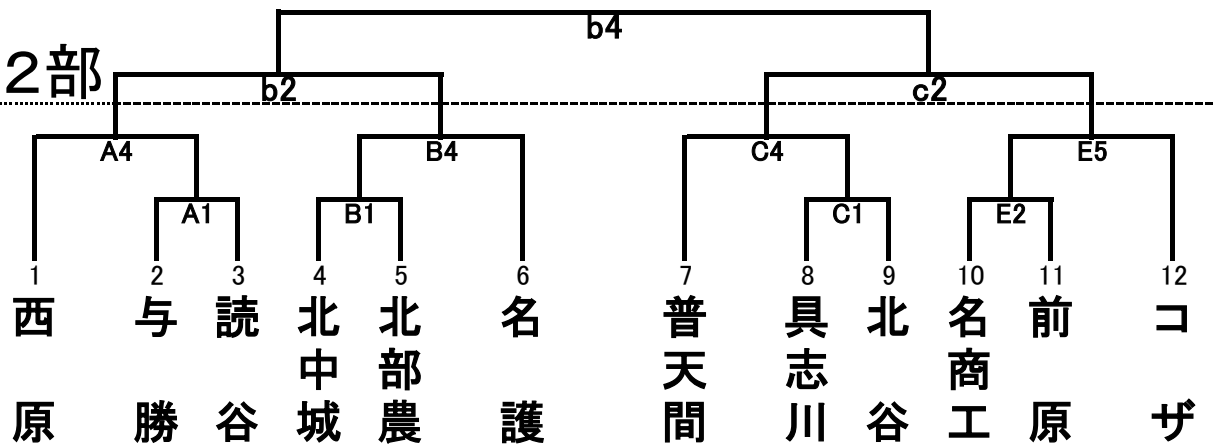

第11回KBC学園杯争奪中・北部地区高校生バスケットボール大会

2月25日(土) A,B,C→宜野座村総合体育館 D,E→美里工業高校体育館

2月26日(日) a,b,c→宜野座村総合体育館

第1試合 9:00～ 第2試合 10:30～

第3試合 12:00～ 第4試合 13:30～

第5試合 15:00～ 第6試合 16:30～

【ハーフタイム10分、試合間10分】

- 第1試合TO
- △ 第4試合TO
- 2日目c2のTO

男子

(b3,c3終了30分後に試合開始)

1・2部

3部

女子

1・2部

3部