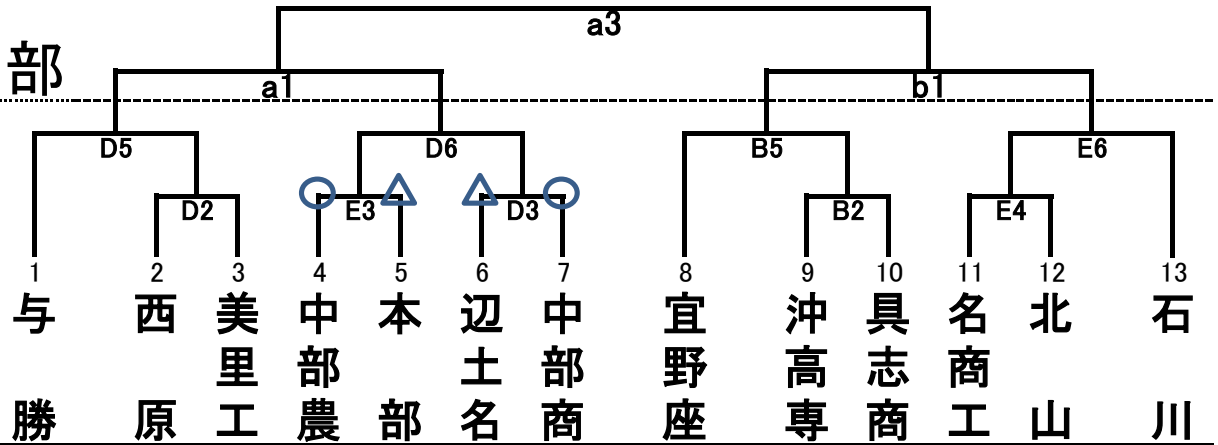

第11回KBC学園杯争奪中・北部地区高校生バスケットボール大会

2月25日(土) A,B,C→宜野座村総合体育館 D,E→美里工業高校体育館

2月26日(日) a,b,c→宜野座村総合体育館

第1試合 9:00～ 第2試合 10:30～

第3試合 12:00～ 第4試合 13:30～

第5試合 15:00～ 第6試合 16:30～

【ハーフタイム10分、試合間10分】

- 第1試合TO
- △ 第4試合TO
- 2日目c2のTO

男子

(b3,c3終了30分後に試合開始)

1・2部

3部

女子

1・2部

3部