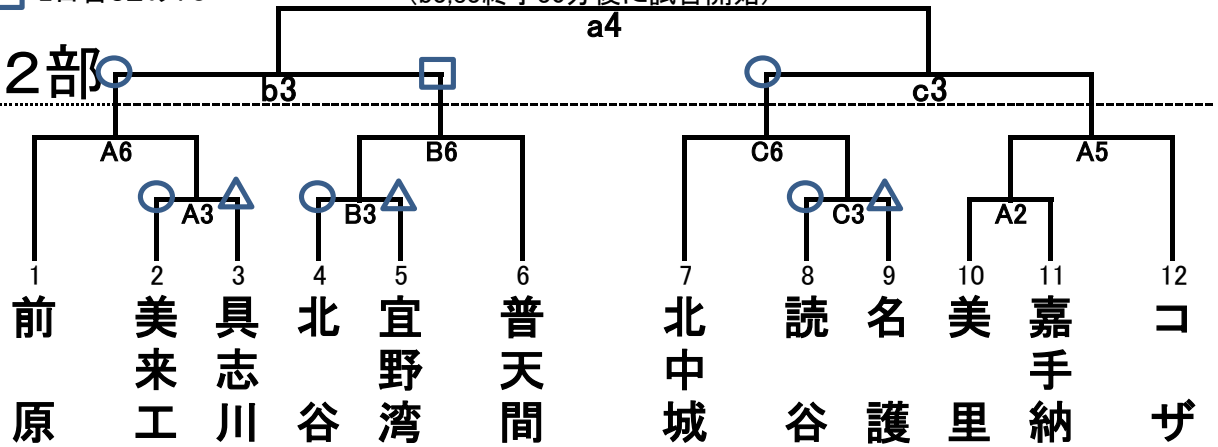

第11回KBC学園杯争奪中・北部地区高校生バスケットボール大会

2月25日(土) A,B,C→宜野座村総合体育館 D,E→美里工業高校体育館

2月26日(日) a,b,c→宜野座村総合体育館

第1試合 9:00～ 第2試合 10:30～

第3試合 12:00～ 第4試合 13:30～

第5試合 15:00～ 第6試合 16:30～

【ハーフタイム10分、試合間10分】

- 第1試合TO
- △ 第4試合TO
- 2日目c2のTO

男子

(b3,c3終了30分後に試合開始)

1・2部

3部

女子

1・2部

3部