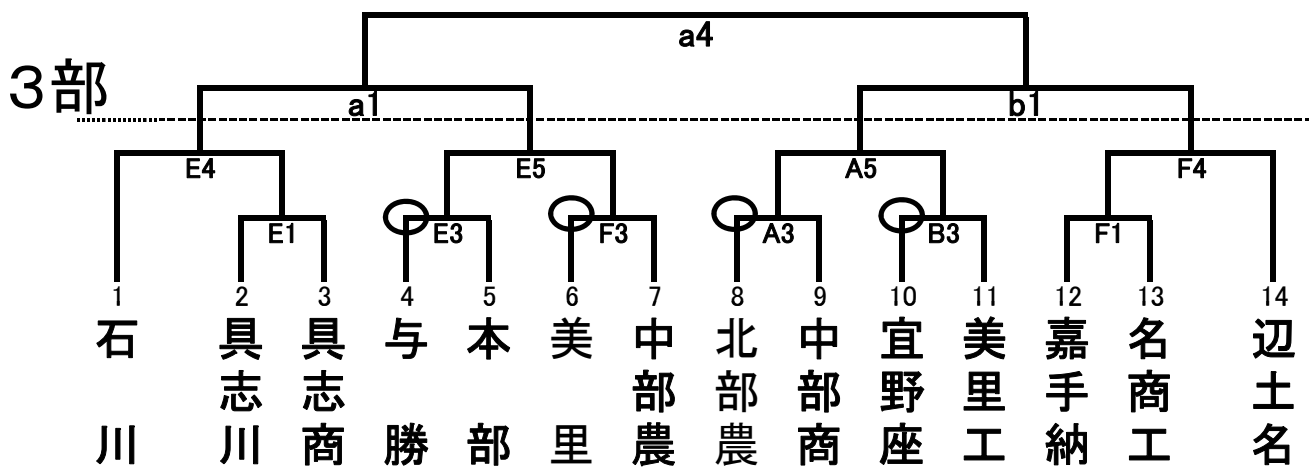

第8回KBC学園杯争奪中・北部地区高校バスケットボール大会

2月22日(土) A,B→金武町立体育館 C,D→名護高校体育館 E,F→名護商工高校体育館

2月23日(日) a,b→金武町立体育館

○ 第1試合TO

男子

※試合時間については別紙参照

女子