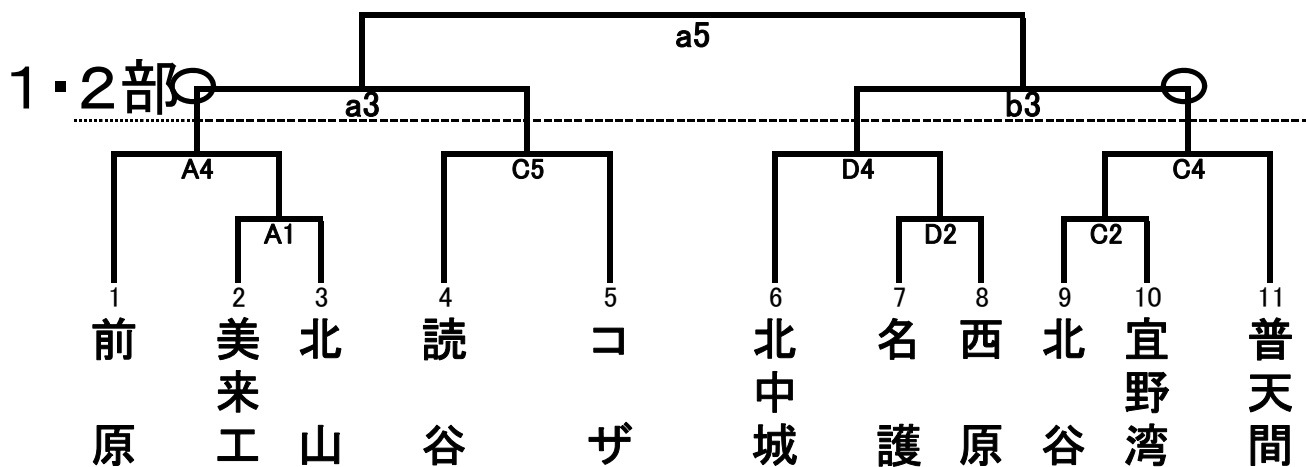

第8回KBC学園杯争奪中・北部地区高校バスケットボール大会

2月22日(土) A,B→金武町立体育館 C,D→名護高校体育館 E,F→名護商工高校体育館

2月23日(日) a,b→金武町立体育館

○ 第1試合TO

男子

※試合時間については別紙参照

女子