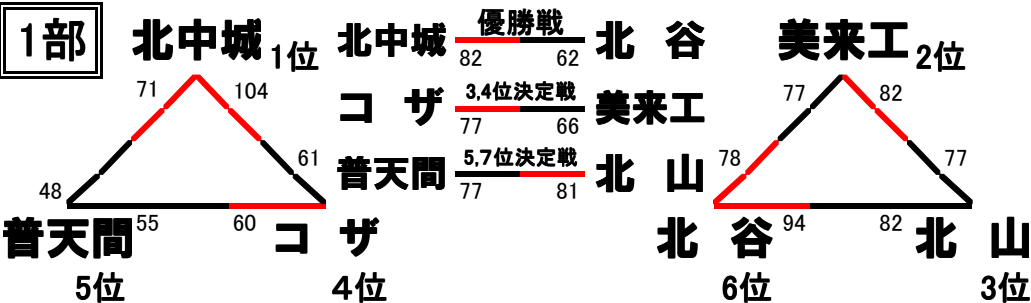

平成24年度高体連中部・北部地区バスケットボール春季大会

| | | | | | | | | | | | | | |
|---------|--|-------|------|--------|------|---------|---------------|--------|------|--------|------|--------|-----------------|
| 4/28(土) | ABC: 宜野座総合体育館 DE: 北谷高校 FG: 読谷高校 HI: 美里高校 | | | | | 4/29(日) | abc: 宜野座総合体育館 | | | | | | |
| 4/28→ | 第1試合 | 9:00~ | 第2試合 | 10:30~ | 第3試合 | 12:00~ | 第4試合 | 13:30~ | 第5試合 | 15:00~ | | | (ハーフ10分、試合間10分) |
| 4/29→ | 第1試合 | 9:00~ | 第2試合 | 10:25~ | 第3試合 | 11:50~ | 第4試合 | 13:15~ | 第5試合 | 14:40~ | 第6試合 | 16:05~ | (ハーフ5分、試合間7分) |

男子

女子