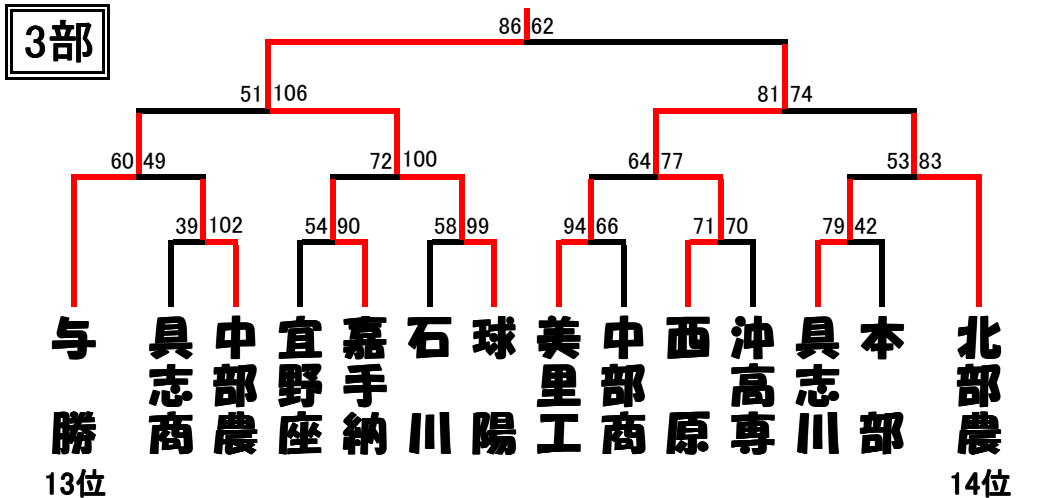

平成24年度高体連中部・北部地区バスケットボール春季大会

| | | | | | | | | | | | | | |
|---------|--|-------|------|--------|------|---------|---------------|--------|------|--------|------|--------|-----------------|
| 4/28(土) | ABC: 宜野座総合体育館 DE: 北谷高校 FG: 読谷高校 HI: 美里高校 | | | | | 4/29(日) | abc: 宜野座総合体育館 | | | | | | |
| 4/28→ | 第1試合 | 9:00~ | 第2試合 | 10:30~ | 第3試合 | 12:00~ | 第4試合 | 13:30~ | 第5試合 | 15:00~ | | | (ハーフ10分、試合間10分) |
| 4/29→ | 第1試合 | 9:00~ | 第2試合 | 10:25~ | 第3試合 | 11:50~ | 第4試合 | 13:15~ | 第5試合 | 14:40~ | 第6試合 | 16:05~ | (ハーフ5分、試合間7分) |

男子

女子