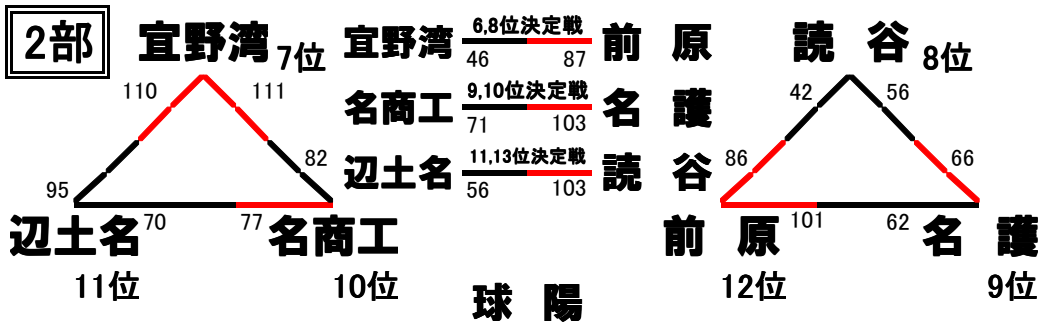

平成24年度高体連中部・北部地区バスケットボール春季大会

| | | | | | | | | | | | | | |
|---------|--|-------|------|--------|------|---------|---------------|--------|------|--------|------|--------|-----------------|
| 4/28(土) | ABC: 宜野座総合体育館 DE: 北谷高校 FG: 読谷高校 HI: 美里高校 | | | | | 4/29(日) | abc: 宜野座総合体育館 | | | | | | |
| 4/28→ | 第1試合 | 9:00~ | 第2試合 | 10:30~ | 第3試合 | 12:00~ | 第4試合 | 13:30~ | 第5試合 | 15:00~ | | | (ハーフ10分、試合間10分) |
| 4/29→ | 第1試合 | 9:00~ | 第2試合 | 10:25~ | 第3試合 | 11:50~ | 第4試合 | 13:15~ | 第5試合 | 14:40~ | 第6試合 | 16:05~ | (ハーフ5分、試合間7分) |

男子

女子